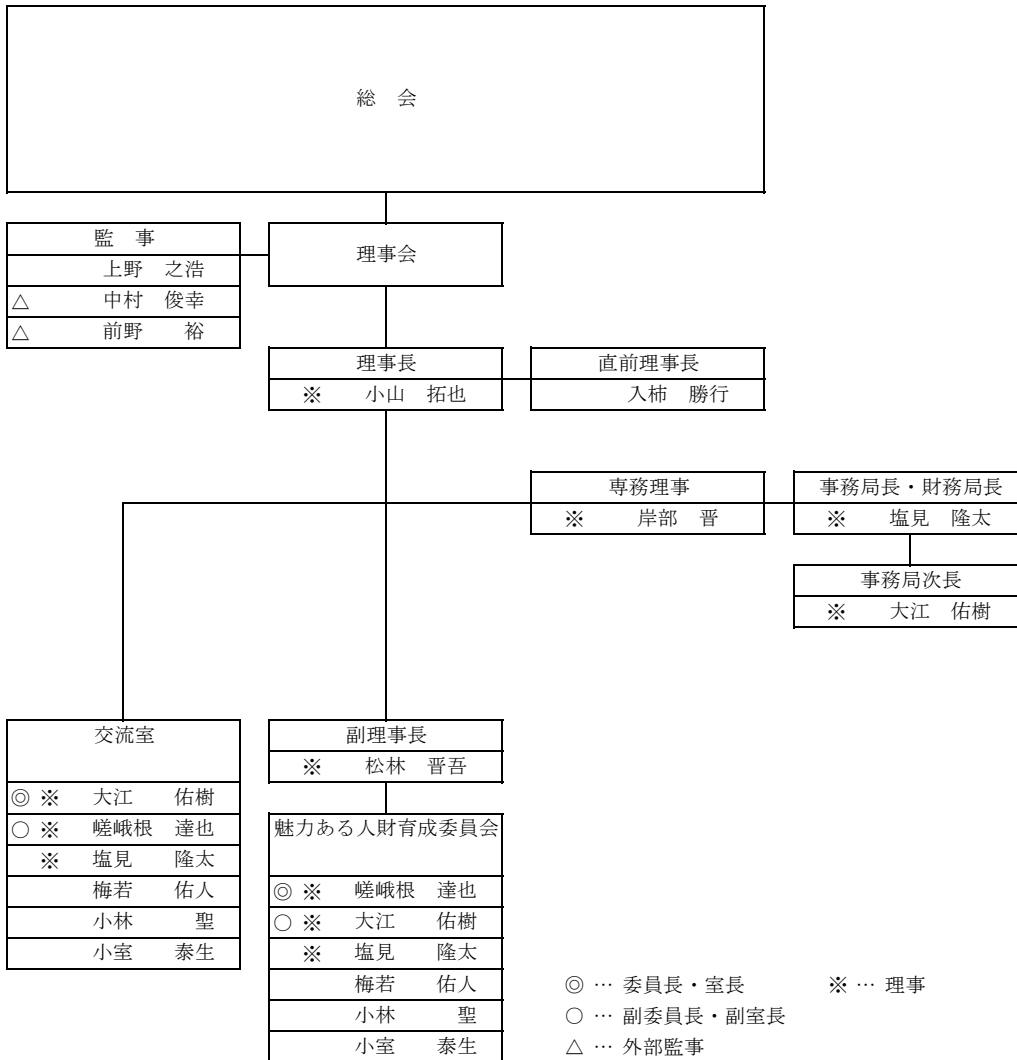

一般社団法人 宮津青年会議所 2025年度組織図(案)

公益社団法人日本青年会議所 出向者	
地域ブランド確立委員会 委員	入柿 勝行
会員拡大委員会 委員	上野 之浩
公益社団法人日本青年会議所 近畿地区協議会 出向者	
公益社団法人日本青年会議所 近畿地区 京都ブロック協議会 出向者	
LOM支援委員会 副会長	入柿 勝行
副委員長	松林 晋吾